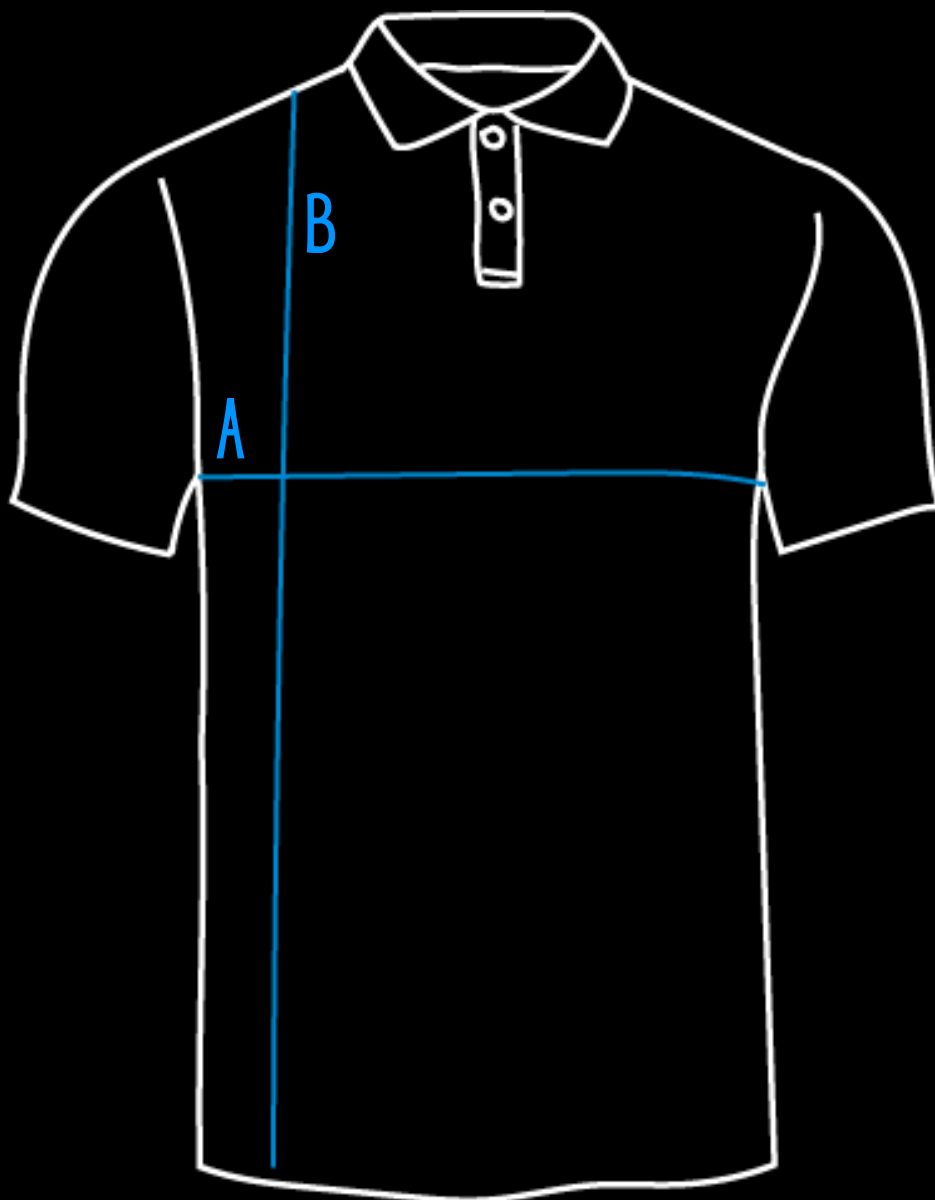

SIZE GUIDE

ZIP HOODIE

	XS	S	M	L	XL	2XL	3XL	4XL
BORST (A)	49 CM	52 CM	55 CM	59 CM	62 CM	66 CM	70 CM	74 CM
LENGTE (B)	68 CM	70 CM	72 CM	74 CM	76 CM	78 CM	79 CM	80 CM

SIZE GUIDE

SWEATER

	XS	S	M	L	XL	2XL	3XL	4XL
BORST (A)	49 CM	52 CM	55 CM	59 CM	62 CM	66 CM	70 CM	74 CM
LENGTE (B)	68 CM	70 CM	72 CM	74 CM	76 CM	78 CM	79 CM	80 CM

SIZE GUIDE

TSHIRT RONDE HALS

	S	M	L	XL	2XL	3XL
BORST (A)	45 CM	50 CM	55 CM	60 CM	66 CM	71 CM
LENGTE (B)	71 CM	73 CM	76 CM	78 CM	81 CM	83 CM

SIZE GUIDE

TSHIRT V HALS

	S	M	L	XL	2XL
BORST (A)	45 CM	50 CM	55 CM	60 CM	66 CM
LENGTE (B)	71 CM	73 CM	76 CM	78 CM	81 CM

SIZE GUIDE

POLO

	S	M	L	XL	2XL	3XL
BORST (A)	50 CM	53 CM	55 CM	59 CM	62 CM	66 CM
LENGTE (B)	70 CM	73 CM	77 CM	81 CM	84 CM	87 CM