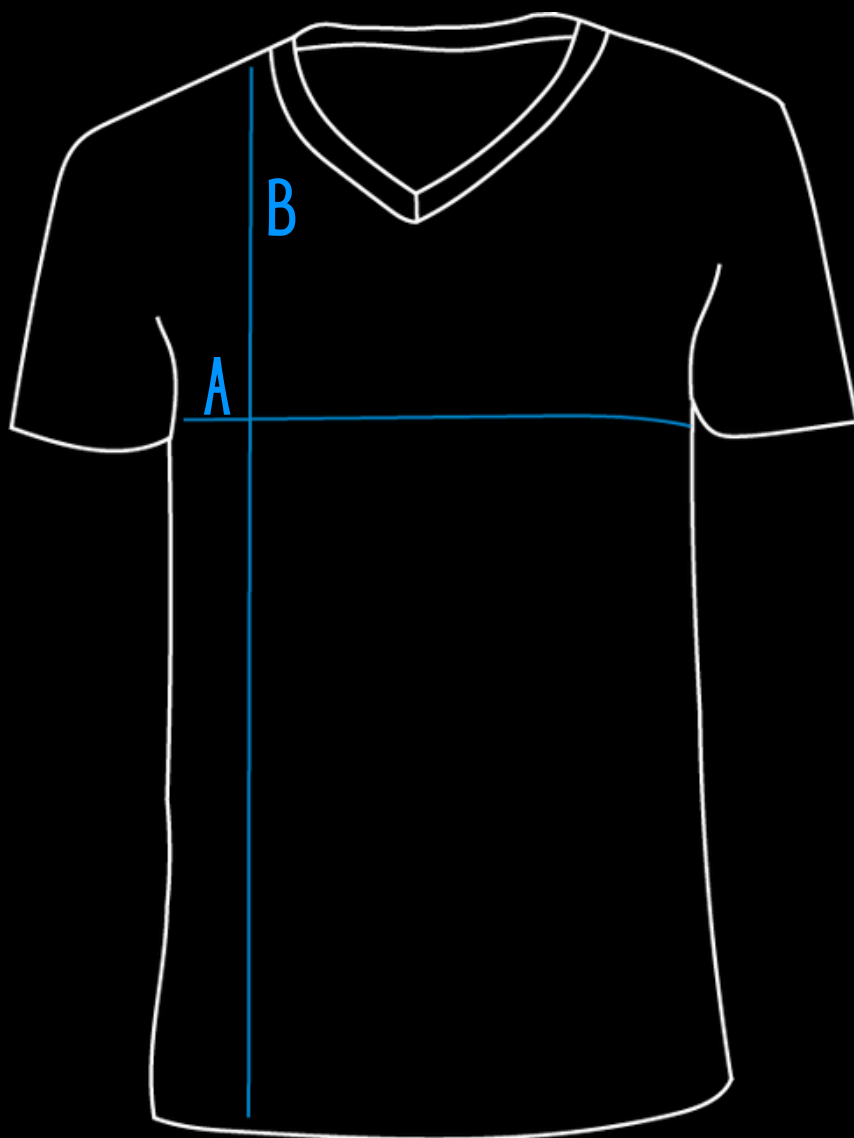

SIZE GUIDE

ZIP HOODIE

	XS	S	M	L	XL	2XL	3XL	4XL
BORST (A)	49 CM	52 CM	55 CM	59 CM	62 CM	66 CM	70 CM	74 CM
LENGTE (B)	68 CM	70 CM	72 CM	74 CM	76 CM	78 CM	79 CM	80 CM

SIZE GUIDE

SWEATER

	XS	S	M	L	XL	2XL	3XL	4XL
BORST (A)	49 CM	52 CM	55 CM	59 CM	62 CM	66 CM	70 CM	74 CM
LENGTE (B)	68 CM	70 CM	72 CM	74 CM	76 CM	78 CM	79 CM	80 CM

SIZE GUIDE

TSHIRT RONDE HALS

	S	M	L	XL	2XL	3XL
BORST (A)	45 CM	50 CM	55 CM	60 CM	66 CM	71 CM
LENGTE (B)	71 CM	73 CM	76 CM	78 CM	81 CM	83 CM

SIZE GUIDE

TSHIRT V HALS

	S	M	L	XL	2XL
BORST (A)	45 CM	50 CM	55 CM	60 CM	66 CM
LENGTE (B)	71 CM	73 CM	76 CM	78 CM	81 CM

SIZE GUIDE

POLO

	S	M	L	XL	2XL	3XL
BORST (A)	50 CM	53 CM	55 CM	59 CM	62 CM	66 CM
LENGTE (B)	70 CM	73 CM	77 CM	81 CM	84 CM	87 CM