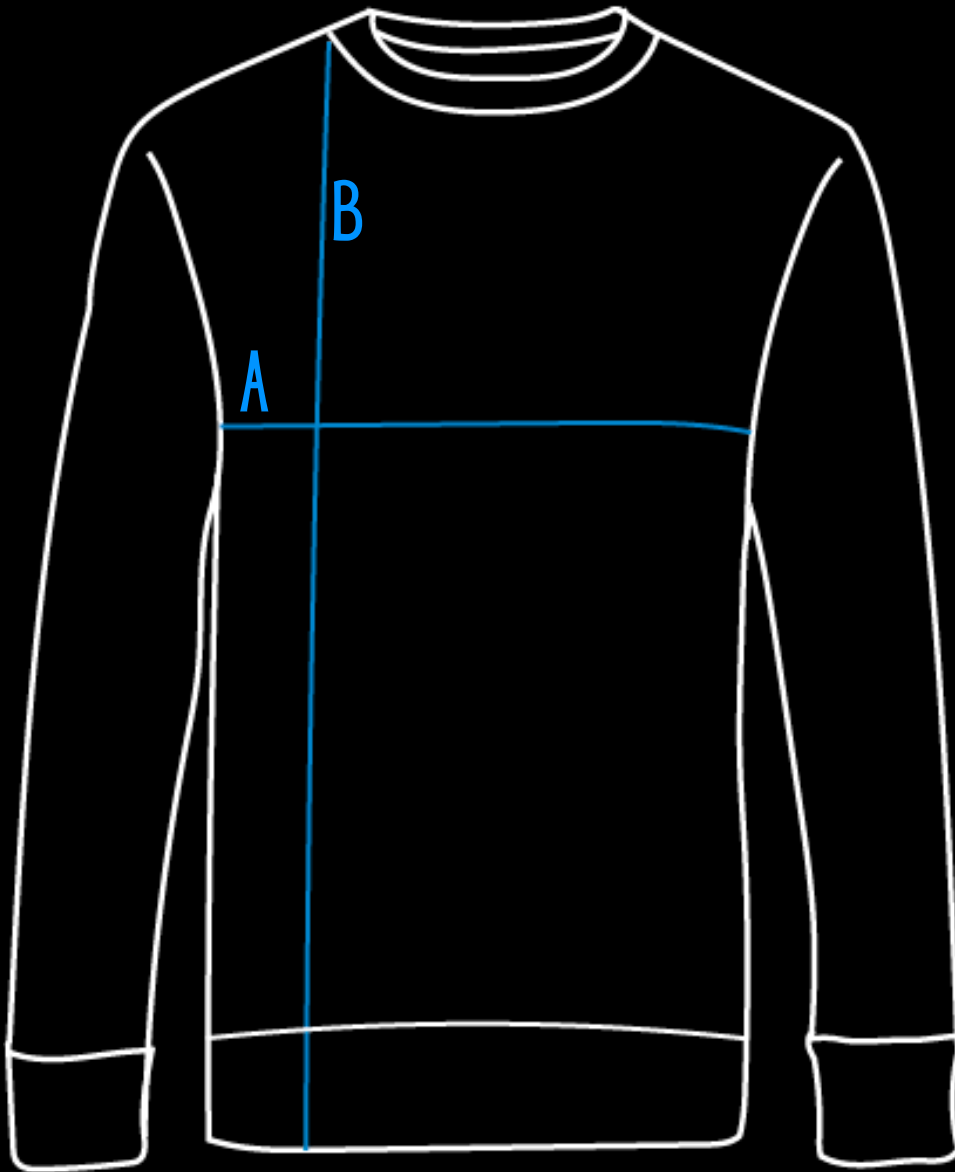

SIZE GUIDE

ZIP HOODIE

	XS	S	M	L	XL	2XL	3XL	4XL
BORST (A)	49 CM	52 CM	55 CM	59 CM	62 CM	66 CM	70 CM	74 CM
LENGTE (B)	68 CM	70 CM	72 CM	74 CM	76 CM	78 CM	79 CM	80 CM

SIZE GUIDE

SWEATER

	XS	S	M	L	XL	2XL	3XL	4XL
BORST (A)	49 CM	52 CM	55 CM	59 CM	62 CM	66 CM	70 CM	74 CM
LENGTE (B)	68 CM	70 CM	72 CM	74 CM	76 CM	78 CM	79 CM	80 CM

SIZE GUIDE

TSHIRT RONDE HALS

	S	M	L	XL	2XL	3XL
BORST (A)	45 CM	50 CM	55 CM	60 CM	66 CM	71 CM
LENGTE (B)	71 CM	73 CM	76 CM	78 CM	81 CM	83 CM

SIZE GUIDE

TSHIRT V HALS

	S	M	L	XL	2XL
BORST (A)	45 CM	50 CM	55 CM	60 CM	66 CM
LENGTE (B)	71 CM	73 CM	76 CM	78 CM	81 CM

SIZE GUIDE

POLO

	S	M	L	XL	2XL	3XL
BORST (A)	50 CM	53 CM	55 CM	59 CM	62 CM	66 CM
LENGTE (B)	70 CM	73 CM	77 CM	81 CM	84 CM	87 CM