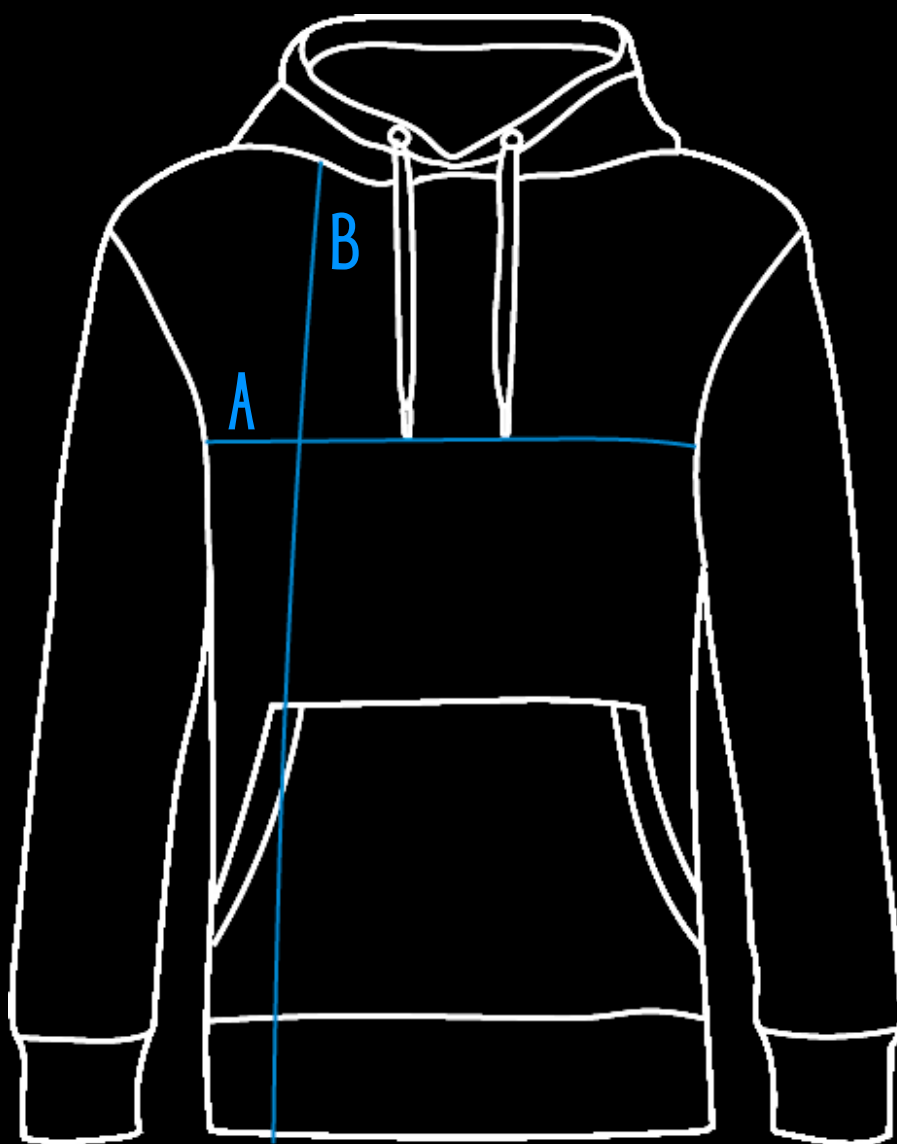

SIZE GUIDE

HCC MERCHANDISE

Wanneer je niet zeker bent welke maat je nodig hebt kan deze size guide jou helpen om de juiste maat op te meten

Het is aangeraden om de afmetingen te vergelijken met de afmetingen van een soortgelijk kledingstuk reeds in bezit.

Pasmodellen zijn beschikbaar in de HCC Clubstore

SIZE GUIDE

HOODIE

	XS	S	M	L	XL	2XL	3XL	4XL
BORST (A)	49 CM	52 CM	55 CM	59 CM	62 CM	66 CM	70 CM	74 CM
LENGTE (B)	68 CM	70 CM	72 CM	74 CM	76 CM	78 CM	79 CM	80 CM

SIZE GUIDE

ZIP HOODIE

	XS	S	M	L	XL	2XL	3XL	4XL
BORST (A)	49 CM	52 CM	55 CM	59 CM	62 CM	66 CM	70 CM	74 CM
LENGTE (B)	68 CM	70 CM	72 CM	74 CM	76 CM	78 CM	79 CM	80 CM

SIZE GUIDE

SWEATER

	XS	S	M	L	XL	2XL	3XL	4XL
BORST (A)	49 CM	52 CM	55 CM	59 CM	62 CM	66 CM	70 CM	74 CM
LENGTE (B)	68 CM	70 CM	72 CM	74 CM	76 CM	78 CM	79 CM	80 CM

SIZE GUIDE

POLO

	S	M	L	XL	2XL	3XL
BORST (A)	50 CM	53 CM	55 CM	59 CM	62 CM	66 CM
LENGTE (B)	70 CM	73 CM	77 CM	81 CM	84 CM	87 CM