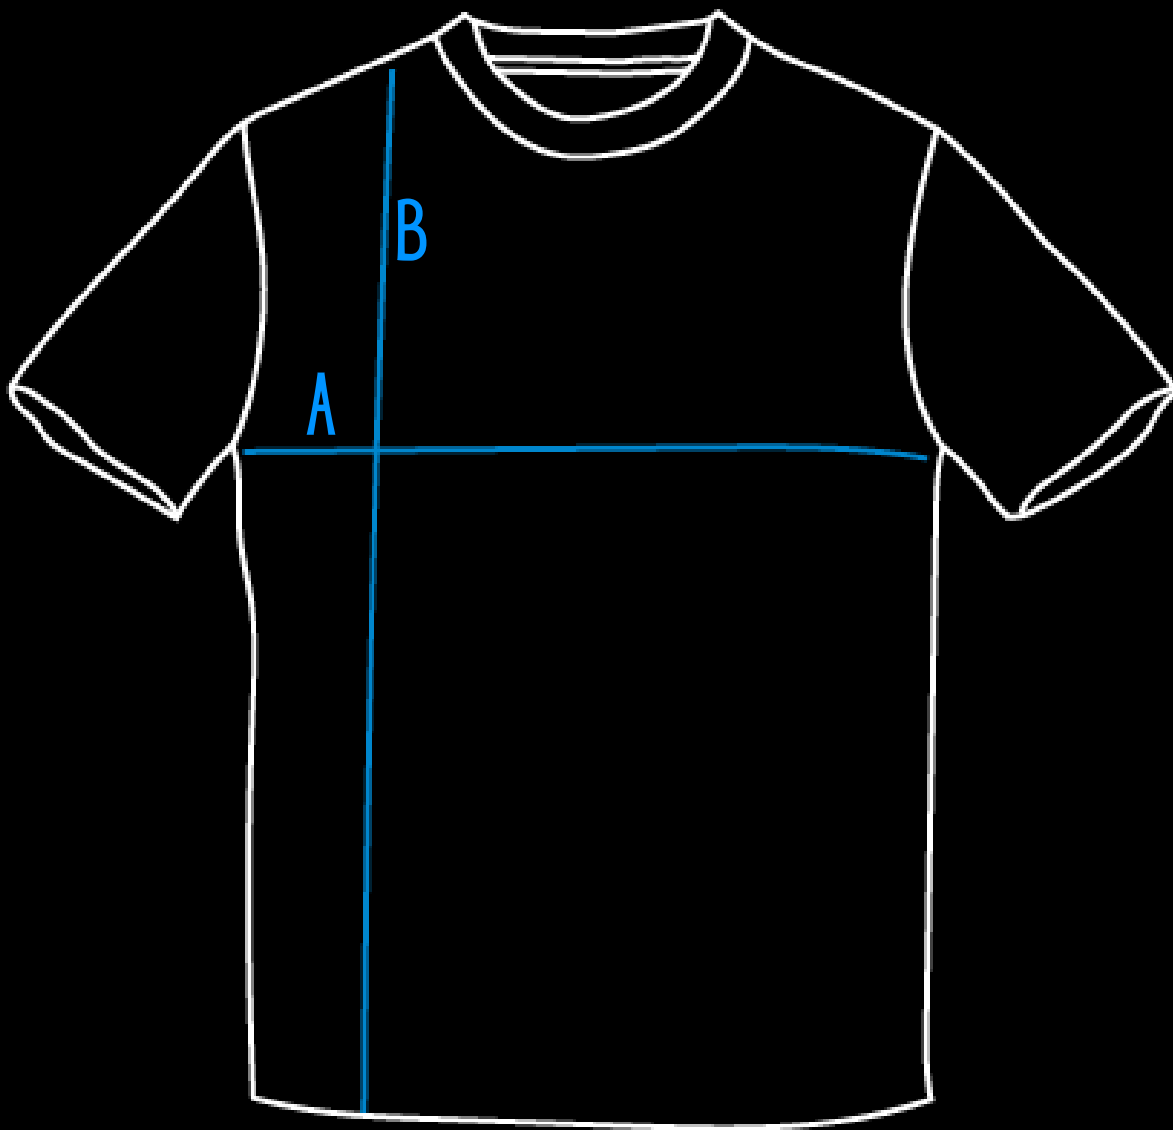

SIZE GUIDE

ZIP HOODIE

	XS	S	M	L	XL	2XL	3XL	4XL
BORST (A)	49 CM	52 CM	55 CM	59 CM	62 CM	66 CM	70 CM	74 CM
LENGTE (B)	68 CM	70 CM	72 CM	74 CM	76 CM	78 CM	79 CM	80 CM

SIZE GUIDE

SWEATER

	XS	S	M	L	XL	2XL	3XL	4XL
BORST (A)	49 CM	52 CM	55 CM	59 CM	62 CM	66 CM	70 CM	74 CM
LENGTE (B)	68 CM	70 CM	72 CM	74 CM	76 CM	78 CM	79 CM	80 CM

SIZE GUIDE

TSHIRT RONDE HALS

	S	M	L	XL	2XL	3XL
BORST (A)	45 CM	50 CM	55 CM	60 CM	66 CM	71 CM
LENGTE (B)	71 CM	73 CM	76 CM	78 CM	81 CM	83 CM

SIZE GUIDE

TSHIRT V HALS

	S	M	L	XL	2XL
BORST (A)	45 CM	50 CM	55 CM	60 CM	66 CM
LENGTE (B)	71 CM	73 CM	76 CM	78 CM	81 CM

SIZE GUIDE

POLO

	S	M	L	XL	2XL	3XL
BORST (A)	50 CM	53 CM	55 CM	59 CM	62 CM	66 CM
LENGTE (B)	70 CM	73 CM	77 CM	81 CM	84 CM	87 CM