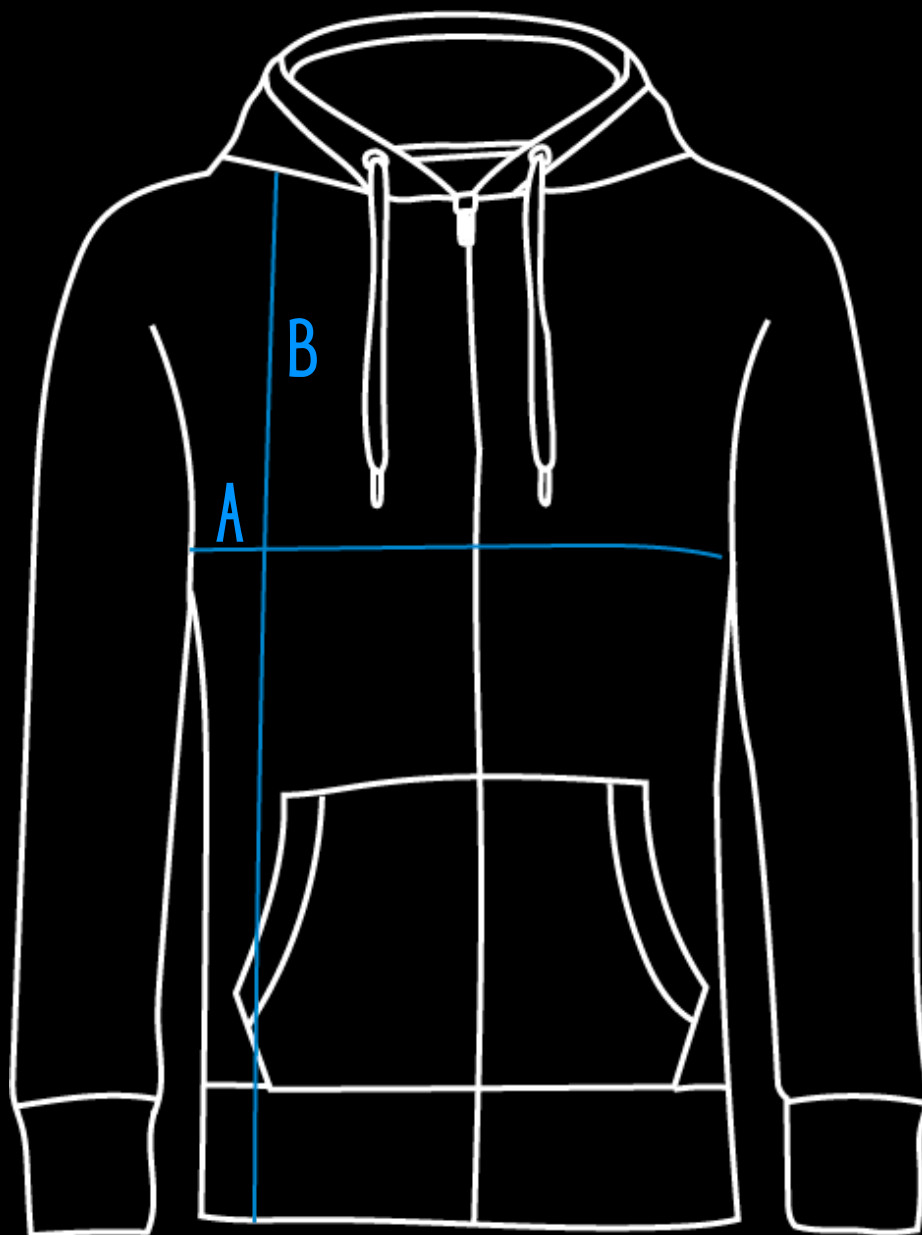

Pasmodellen zijn beschikbaar in de HCC Clubstore

SIZE GUIDE

HOODIE

	XS	S	M	L	XL	2XL	3XL	4XL
BORST (A)	49 CM	52 CM	55 CM	59 CM	62 CM	66 CM	70 CM	74 CM
LENGTE (B)	68 CM	70 CM	72 CM	74 CM	76 CM	78 CM	79 CM	80 CM

SIZE GUIDE

ZIP HOODIE

	XS	S	M	L	XL	2XL	3XL	4XL
BORST (A)	49 CM	52 CM	55 CM	59 CM	62 CM	66 CM	70 CM	74 CM
LENGTE (B)	68 CM	70 CM	72 CM	74 CM	76 CM	78 CM	79 CM	80 CM

SIZE GUIDE

SWEATER

	XS	S	M	L	XL	2XL	3XL	4XL
BORST (A)	49 CM	52 CM	55 CM	59 CM	62 CM	66 CM	70 CM	74 CM
LENGTE (B)	68 CM	70 CM	72 CM	74 CM	76 CM	78 CM	79 CM	80 CM

SIZE GUIDE

TSHIRT RONDE HALS

	S	M	L	XL	2XL	3XL
BORST (A)	45 CM	50 CM	55 CM	60 CM	66 CM	71 CM
LENGTE (B)	71 CM	73 CM	76 CM	78 CM	81 CM	83 CM

SIZE GUIDE

TSHIRT V HALS

	S	M	L	XL	2XL
BORST (A)	45 CM	50 CM	55 CM	60 CM	66 CM
LENGTE (B)	71 CM	73 CM	76 CM	78 CM	81 CM

SIZE GUIDE

POLO

	S	M	L	XL	2XL	3XL
BORST (A)	50 CM	53 CM	55 CM	59 CM	62 CM	66 CM
LENGTE (B)	70 CM	73 CM	77 CM	81 CM	84 CM	87 CM